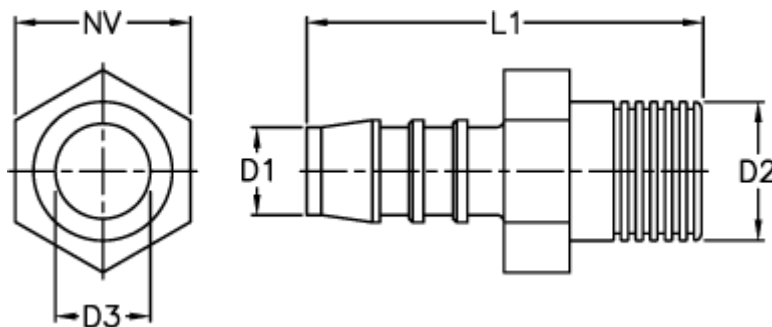

Article number: 027108904008

Description: Norma hose coupling GES 8 / M12x1,5

Measures

D1 = 8

D2 = M12 x 1,5

D3 = 5.6

L1 = 41.0

NV = 14